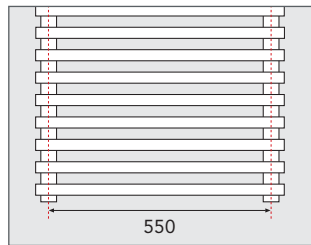

For dual fuel +/- 70mm.