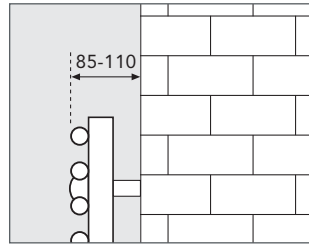

Projection (mm)